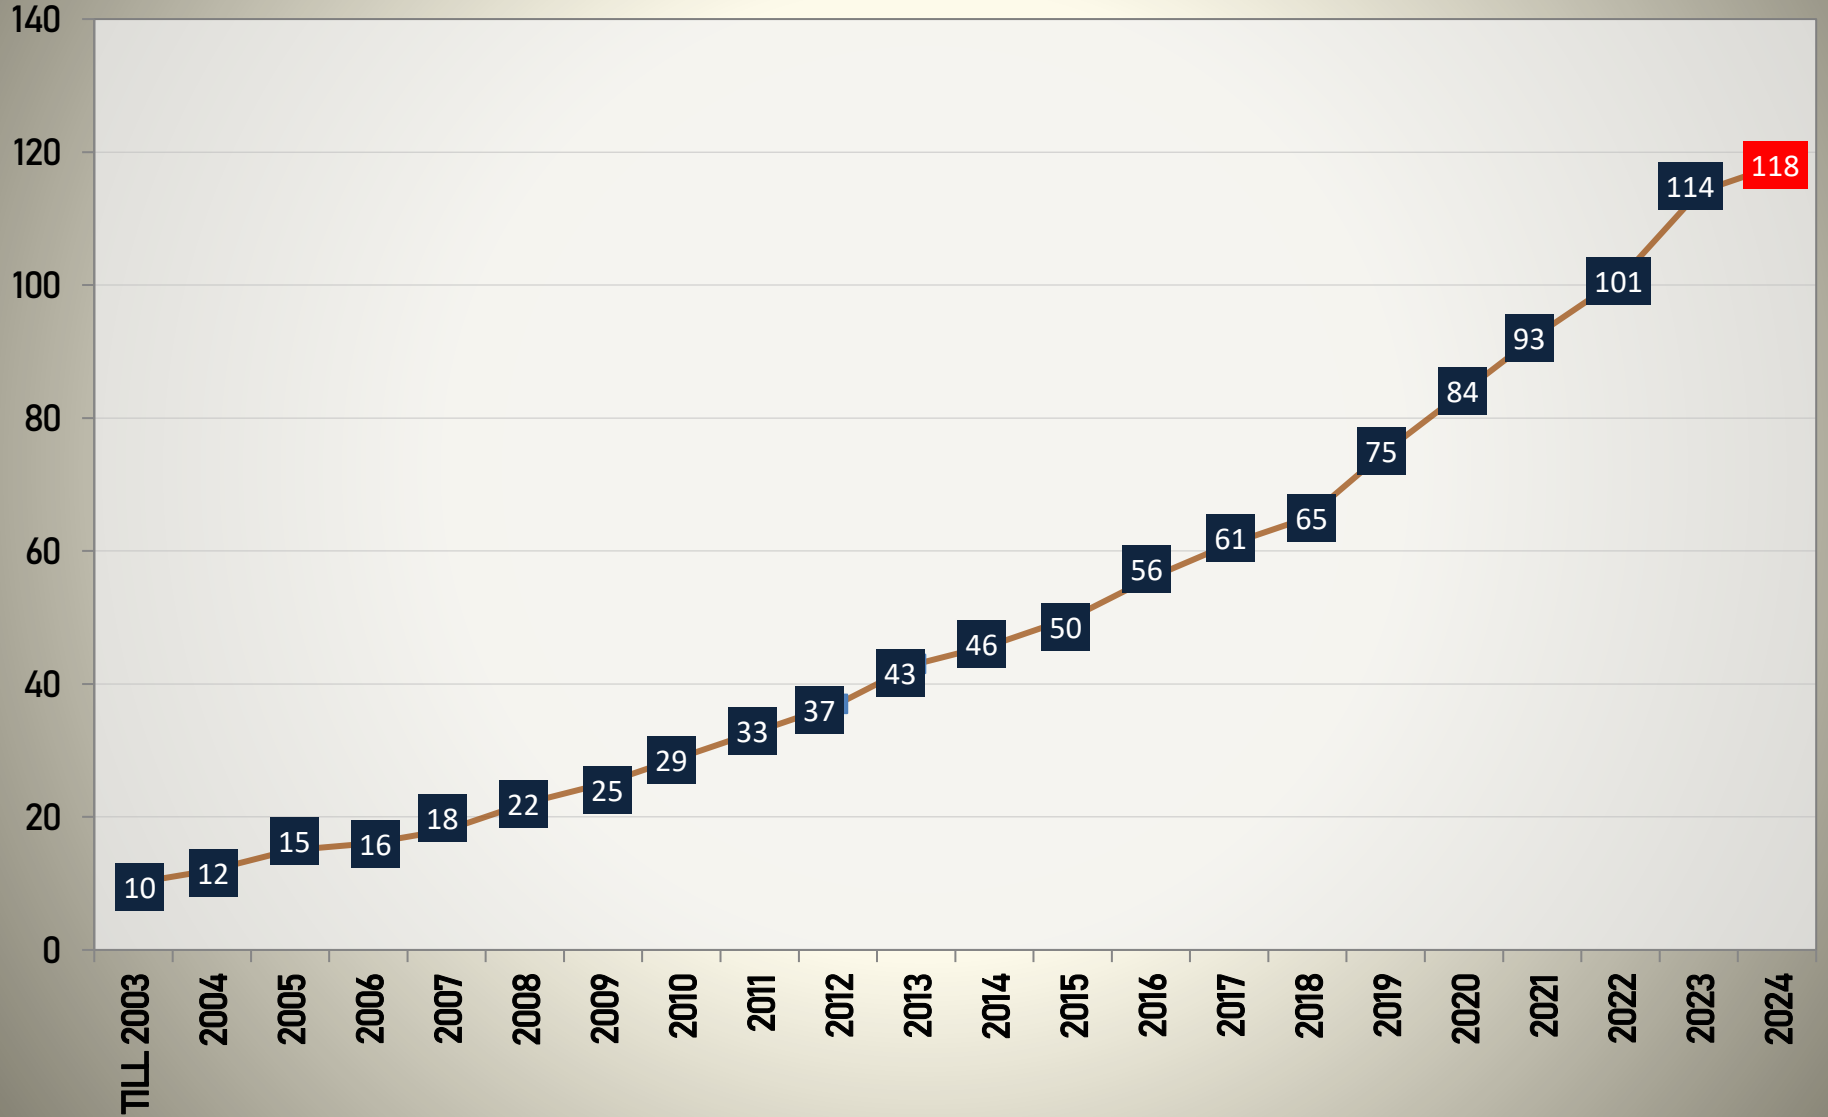

PUBLICATION DETAILS IN GOOGLE SCHOLAR (1986-April 2024)

YEAR	PUBLICATIONS
1986-2003	402
2004	79
2005	77
2006	120
2007	132
2008	107
2009	125
2010	207
2011	362
2012	434
2013	474
2014	454
2015	478
2016	593
2017	575
2018	809
2019	1096
2020	1179
2021	985
2022	889
2023	746
2024*	249

SCOPUS: PUBLICATION DETAILS (1986-April 2024)

SCOPUS PUBLICATION TREND

SCOPUS: CITATION DETAILS (1986-April 2024)

SCOPUS CITATION TREND

SCOPUS: H INDEX DETAILS (1986-April 2024)

SCOPUS H INDEX

WOS: PUBLICATION DETAILS (1986-April 2024)