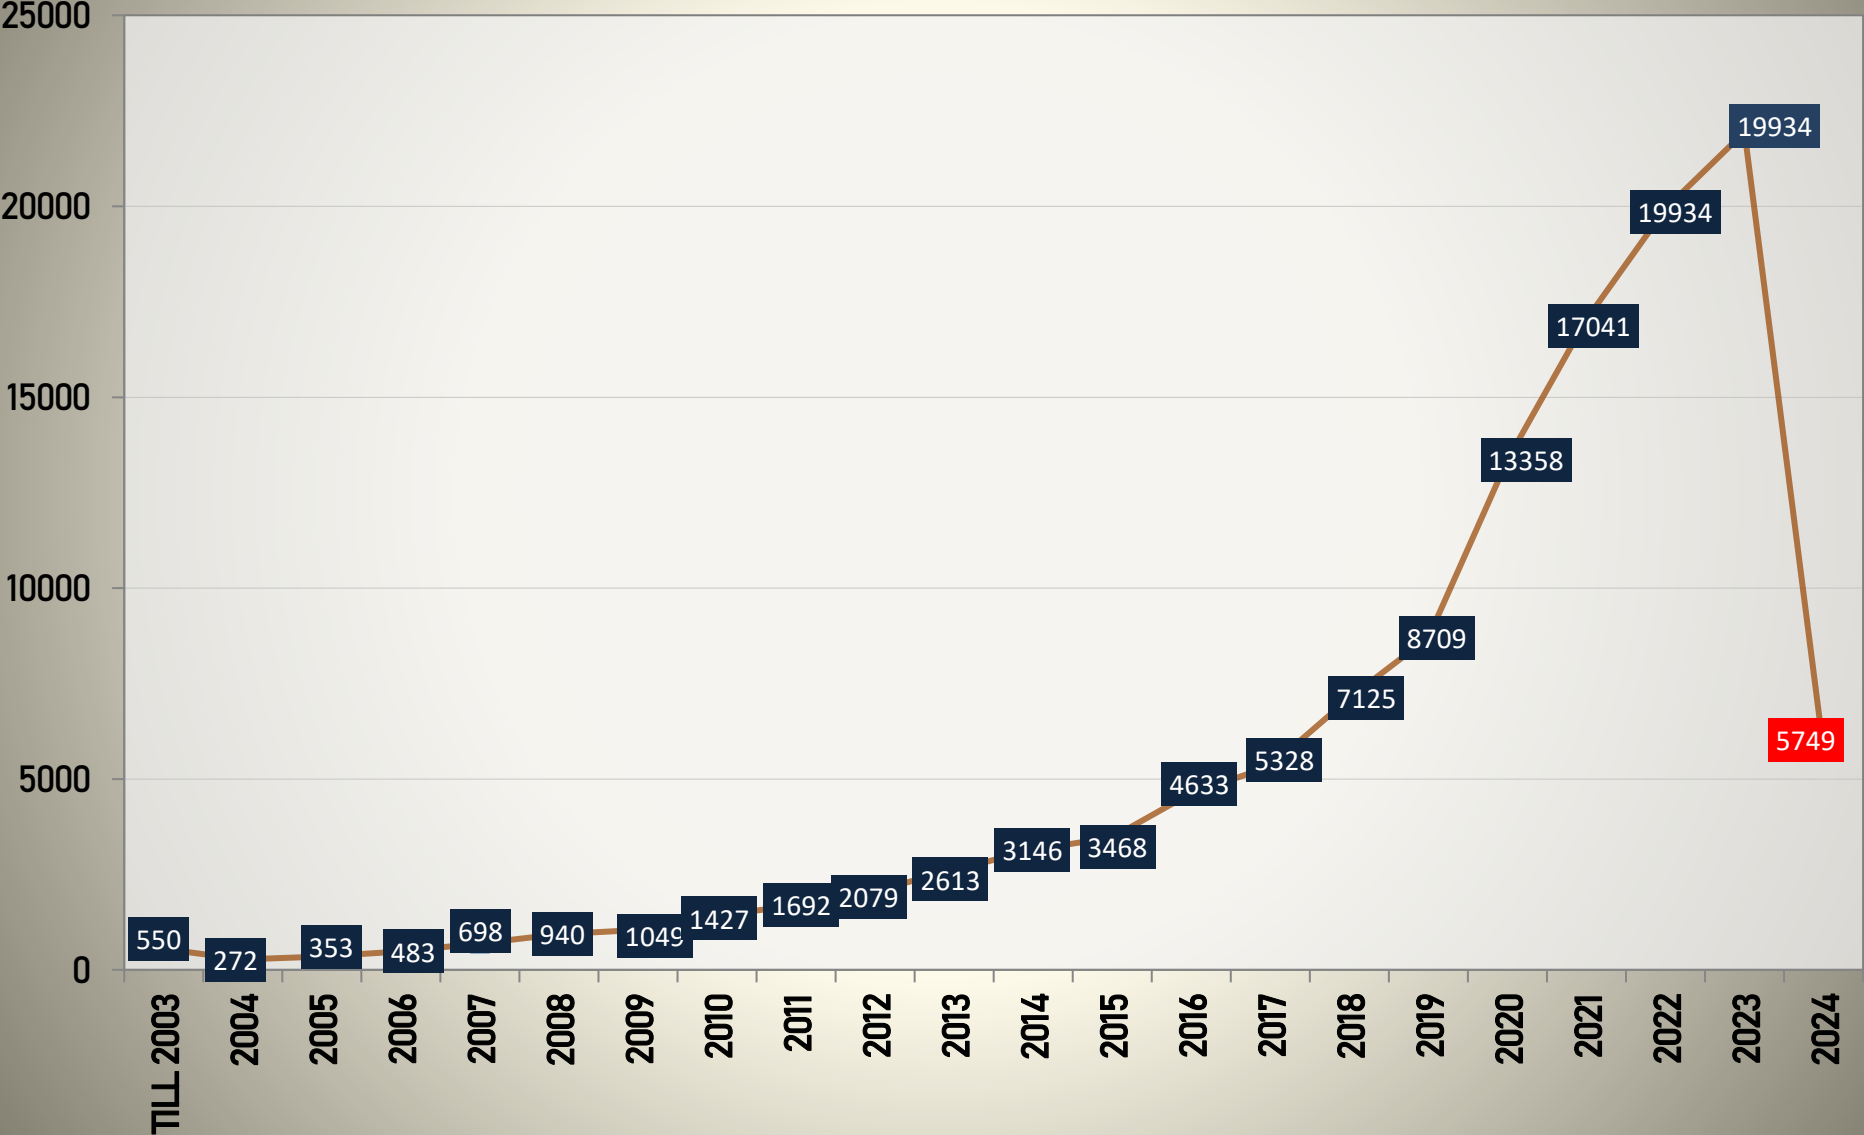

SCOPUS: CITATION DETAILS (1986-April 2024)

SCOPUS CITATION TREND